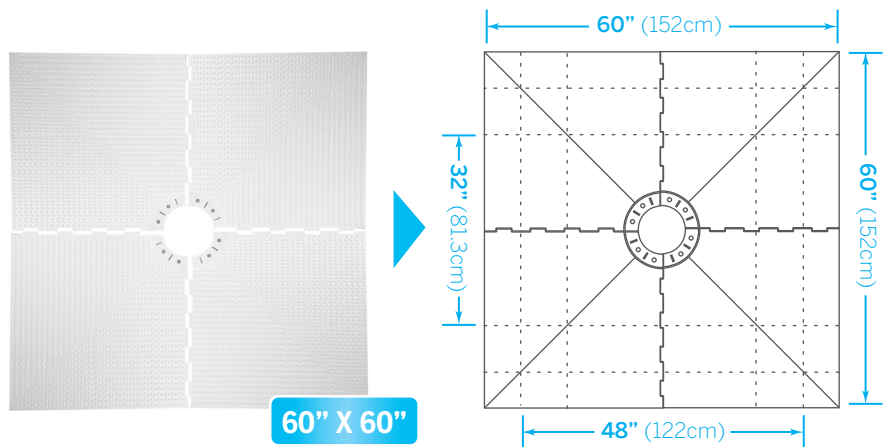

# PROVA PAN-MULTI®

**ONE PAN,  
ONE SOLUTION,  
MULTIPLE USES!**

- 💧 **One pan** accommodates the most common shower sizes
- 💧 **One pan** replaces the need to purchase and stock multiple pan sizes
- 💧 Pan can be cut down to desired size by following molded gridlines
- 💧 Achieve a **curbless** shower installation ideal for accessibility needs or open concept aesthetics
- 💧 Can be used for **curbed or curbless** installations

# PROVA PAN-MULTI®

**¡UNA BANDEJA,  
UNA SOLUCIÓN,  
DIVERSOS USOS!**

- Una bandeja permite adaptar los tamaños de ducha más comunes
- Una bandeja reemplaza la necesidad adquirir y almacenar diversos tamaños de bases
- La bandeja se puede cortar al tamaño deseado siguiendo las cuadrículas moldeadas
- Logre una instalación de ducha **sin borde** ideal para las necesidades de accesibilidad o para el concepto abierto estético
- Se puede utilizar en instalaciones **con o sin borde**