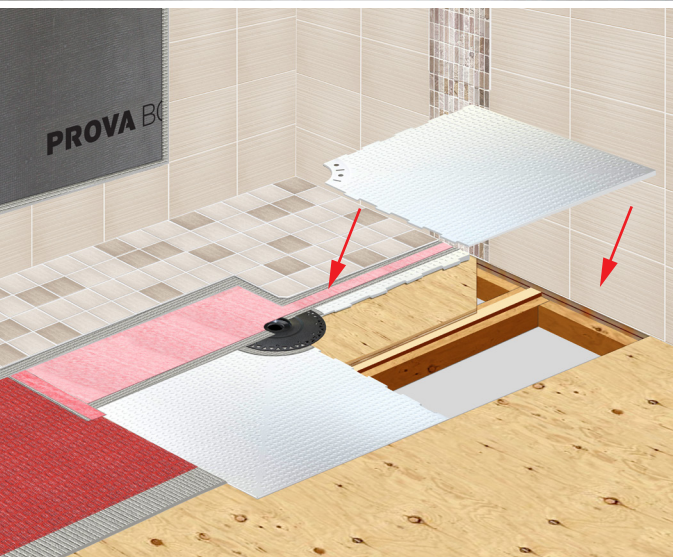

# PROVA PAN-MULTI®

**ONE PAN,  
ONE SOLUTION,  
MULTIPLE USES!**

- 💧 **One pan** accommodates the most common shower sizes
- 💧 **One pan** replaces the need to purchase and stock multiple pan sizes
- 💧 Pan can be cut down to desired size by following molded gridlines
- 💧 Achieve a **curbless** shower installation ideal for accessibility needs or open concept aesthetics
- 💧 Can be used for **curbed or curbless** installations

# PROVA PAN-MULTI®

**¡UNA BANDEJA,  
UNA SOLUCIÓN,  
DIVERSOS USOS!**

- Una bandeja permite adaptar los tamaños de ducha más comunes
- Una bandeja reemplaza la necesidad adquirir y almacenar diversos tamaños de bases
- La bandeja se puede cortar al tamaño deseado siguiendo las cuadrículas moldeadas
- Logre una instalación de ducha **sin borde** ideal para las necesidades de accesibilidad o para el concepto abierto estético
- Se puede utilizar en instalaciones **con o sin borde**

*PROVA-MAT PAN LINER® incluye, PROVA DRAIN® Se vende por separado.*

**¡ELIJA SIN BORDE, REDUZCA SU  
INVENTARIO Y ALMACENE LA BANDEJA  
PROVA PAN-MULTI® HOY MISMO!**