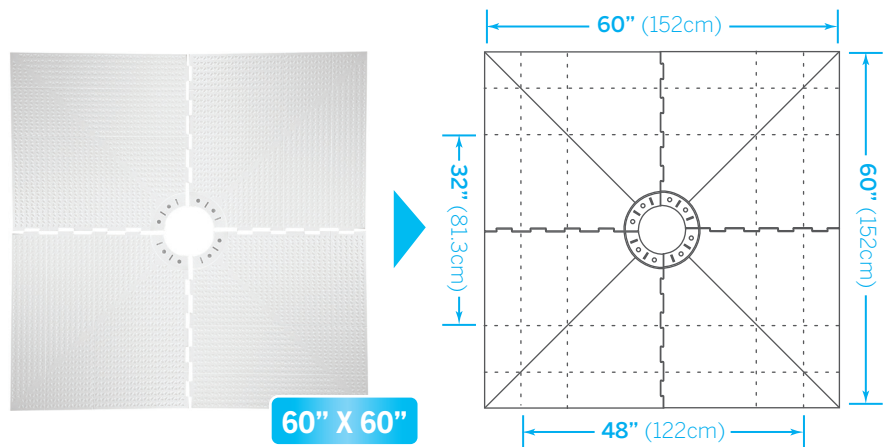

# PROVA PAN-MULTI®

**ONE PAN,  
ONE SOLUTION,  
MULTIPLE USES!**

- 💧 **One pan** accommodates the most common shower sizes
- 💧 **One pan** replaces the need to purchase and stock multiple pan sizes
- 💧 Pan can be cut down to desired size by following molded gridlines
- 💧 Achieve a **curbless** shower installation ideal for accessibility needs or open concept aesthetics
- 💧 Can be used for **curbed or curbless** installations

# PROVA PAN-MULTI®

**¡UNA BANDEJA,  
UNA SOLUCIÓN,  
DIVERSOS USOS!**

- Una bandeja permite adaptar los tamaños de ducha más comunes
- Una bandeja reemplaza la necesidad adquirir y almacenar diversos tamaños de bases
- La bandeja se puede cortar al tamaño deseado siguiendo las cuadrículas moldeadas
- Logre una instalación de ducha **sin borde** ideal para las necesidades de accesibilidad o para el concepto abierto estético
- Se puede utilizar en instalaciones **con o sin borde**