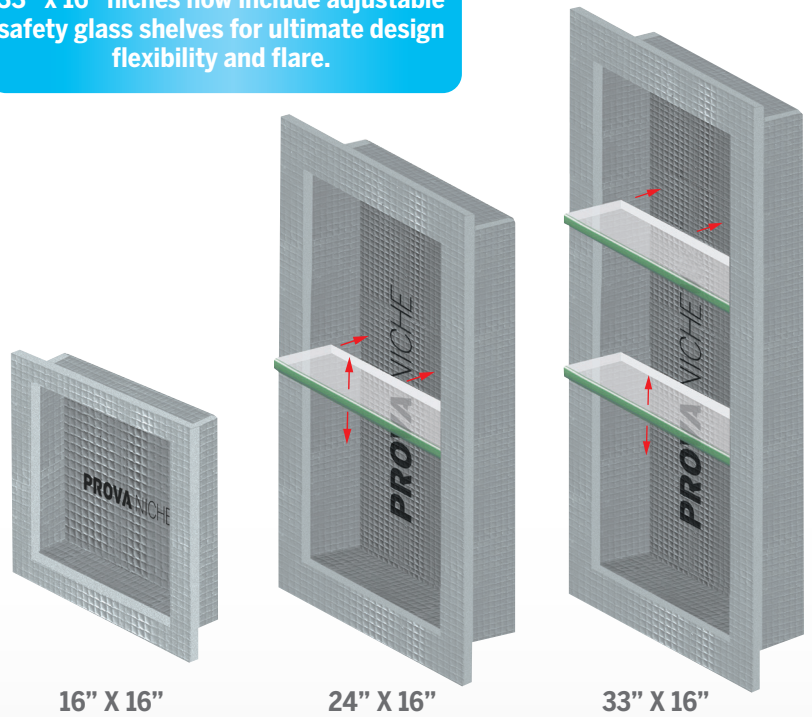

PROVA NICHE®

PROVA NICHE® is a pre-fabricated niche made of PROVA BOARD® waterproofing tile backer and can be used with PROVA-MAT® waterproofing membrane or PROVA BOARD® panels for waterproofing applications prior to tiling.

BONUS: The 24" x 16" and 33" x 16" niches now include adjustable safety glass shelves for ultimate design flexibility and flare.

PART NUMBER	SIZE	PACK SIZE
TT8800NCH16	16" x 16" (40.5cm x 40.5cm)	1 PC
TT8801NCH24	24" x 16" (61cm x 40.5cm) (includes 1 adjustable safety glass shelf)	1 PC
TT8800NCH33	33" x 16" (83.8cm x 40.5cm) (includes 2 adjustable safety glass shelves)	1 PC

PROVA NICHE®

PROVA NICHE® es una hornacina pre-fabricada con un panel de respaldo de PROVA BOARD® hecho de cerámica resistente al agua y puede utilizarse con una membrana resistente al agua PROVA-MAT® o paneles PROVA BOARD® para aplicaciones resistentes al agua antes de aplicar la cerámica.

ADEMÁS: Ahora, la hornacina de 24 pulg. x 16 pulg. y 33 pulg. x 16 pulg. incluye un Gafas de Seguridad Ajustables para la máxima flexibilidad de diseño y brillo.

16" X 16"

24" X 16"

33" X 16"

NÚMERO DE PIEZA	TAMAÑO	TAMAÑO DEL EMPAQUE
TT8800NCH16	16" x 16" (40.5cm x 40.5cm)	1 PIEZA
TT8801NCH24	24" x 16" (61cm x 40.5cm) (incluye 1 estantes de vidrio de seguridad ajustables)	1 PIEZA
TT8800NCH33	33" x 16" (83.8cm x 40.5cm) (incluye 2 estantes de vidrio de seguridad ajustables)	1 PIEZA