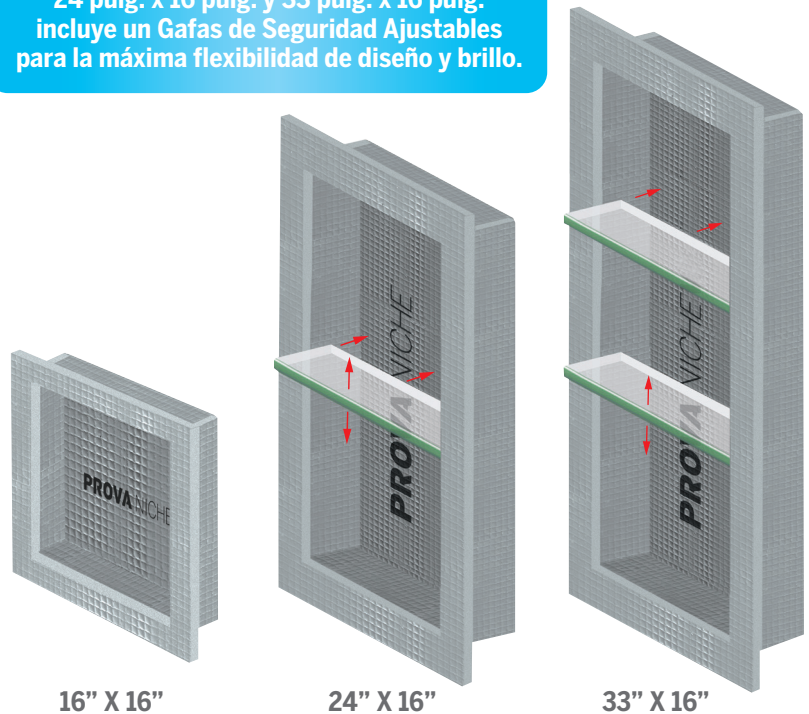

BONUS: The 24" x 16" and 33" x 16" niches now include adjustable safety glass shelves for ultimate design flexibility and flare.

PART NUMBER	SIZE	PACK SIZE
TT8800NCH16	16" x 16" (40.5cm x 40.5cm)	1 PC
TT8801NCH24	24" x 16" (61cm x 40.5cm) (includes 1 adjustable safety glass shelf)	1 PC
TT8800NCH33	33" x 16" (83.8cm x 40.5cm) (includes 2 adjustable safety glass shelves)	1 PC

PROVA NICHE®

PROVA NICHE® es una hornacina pre-fabricada con un panel de respaldo de PROVA BOARD® hecho de cerámica resistente al agua y puede utilizarse con una membrana resistente al agua PROVA-MAT® o paneles PROVA BOARD® para aplicaciones resistentes al agua antes de aplicar la cerámica.

ADEMÁS: Ahora, la hornacina de 24 pulg. x 16 pulg. y 33 pulg. x 16 pulg. incluye un Gafas de Seguridad Ajustables para la máxima flexibilidad de diseño y brillo.

16" X 16"

24" X 16"

33" X 16"

NÚMERO DE PIEZA	TAMAÑO	TAMAÑO DEL EMPAQUE
TT8800NCH16	16" x 16" (40.5cm x 40.5cm)	1 PIEZA
TT8801NCH24	24" x 16" (61cm x 40.5cm) (incluye 1 estantes de vidrio de seguridad ajustables)	1 PIEZA
TT8800NCH33	33" x 16" (83.8cm x 40.5cm) (incluye 2 estantes de vidrio de seguridad ajustables)	1 PIEZA