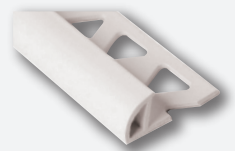

OLD

CT1060

Several rigid vinyl colors available to complement today's tile styles!

BGE

BLK

BON

GRY

WHT