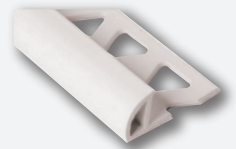

PROVA TILE EDGE®

NEW & IMPROVED! HEAVY-DUTY VINYL TILE EDGE

HEAVY-DUTY VINYL TILE EDGE is great for use around bathtubs, windows, backsplashes & more! This **round, durable profile** is designed to withstand heavy traffic & is resistant to weather, UV rays, and most household cleaning products. **HEAVY-DUTY VINYL TILE EDGE** can be used with **NEW inside and/or outside corners** and provides a clean finishing solution that protects tile edges!

PROVA TILE EDGE^{MD}

¡NUEVO Y MEJORADO!

BORDE DE REVESTIMIENTO DE VINOLO DE ALTA RESISTENCIA

El **BORDE DE REVESTIMIENTO DE VINOLO DE ALTA RESISTENCIA** es ideal para usar alrededor de las bañeras, ventanas, fregaderos y otros elementos. Este perfil redondo y duradero está diseñado para soportar el tránsito pesado y es resistente al clima, a los rayos UV y a la mayoría de los productos de limpieza del hogar. El **BORDE DE REVESTIMIENTO DE VINOLO DE ALTA RESISTENCIA** puede utilizarse con esquinas interiores y exteriores (**NOVEDAD**), y proporciona una solución de acabado perfecto que protege los bordes de las baldosas.

¡NOVEDAD!

ESQUINAS INTERIORES Y EXTERIORES

Perfil #	Dimensiones
CT1090	Al = 3/8 pulg (10 mm)
CT1091	Al = 5/16 pulg (8 mm)

BORDE DE REVESTIMIENTO REDONDEADO

Perfil #	Dimensiones
CT1090	Al = 3/8 pulg (10 mm) An=1-1/8 pulg (29 mm)
CT1091	Al = 5/16 pulg (8 mm) An= 1-1/8 pulg (29 mm)

ANTERIOR

CT1060

¡Se ofrecen diferentes colores de vinilo rígido para complementar los estilos de baldosas de hoy en día!"

MARRÓN

NEGRO

HUESO

GRIS

BLANCO