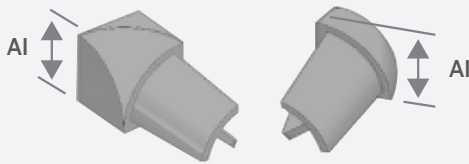

PROVA TILE EDGE®

NEW & IMPROVED! HEAVY-DUTY VINYL TILE EDGE

HEAVY-DUTY VINYL TILE EDGE is great for use around bathtubs, windows, backsplashes & more! This **round, durable profile** is designed to withstand heavy traffic & is resistant to weather, UV rays, and most household cleaning products. **HEAVY-DUTY VINYL TILE EDGE** can be used with **NEW inside and/or outside corners** and provides a clean finishing solution that protects tile edges!

NEW!

INSIDE & OUTSIDE CORNERS

Profile #	Dimensions
CT1090	H = 3/8" (10 mm)
CT1091	H = 5/16" (8 mm)

ROUND TILE EDGE

Profile #	Dimensions
CT1090	H = 3/8" (10 mm) W=1-1/8" (29 mm)
CT1091	H = 5/16" (8 mm) W= 1-1/8" (29 mm)

PROVA TILE EDGE^{MD}

¡NUEVO Y MEJORADO!

BORDE DE REVESTIMIENTO DE VINOLO DE ALTA RESISTENCIA

El **BORDE DE REVESTIMIENTO DE VINOLO DE ALTA RESISTENCIA** es ideal para usar alrededor de las bañeras, ventanas, fregaderos y otros elementos. Este perfil redondo y duradero está diseñado para soportar el tránsito pesado y es resistente al clima, a los rayos UV y a la mayoría de los productos de limpieza del hogar. El **BORDE DE REVESTIMIENTO DE VINOLO DE ALTA RESISTENCIA** puede utilizarse con esquinas interiores y exteriores (**NOVEDAD**), y proporciona una solución de acabado perfecto que protege los bordes de las baldosas.

¡NOVEDAD!

ESQUINAS INTERIORES Y EXTERIORES

Perfil #	Dimensiones
CT1090	Al = 3/8 pulg (10 mm)
CT1091	Al = 5/16 pulg (8 mm)

BORDE DE REVESTIMIENTO REDONDEADO

Perfil #	Dimensiones
CT1090	Al = 3/8 pulg (10 mm) An=1-1/8 pulg (29 mm)
CT1091	Al = 5/16 pulg (8 mm) An= 1-1/8 pulg (29 mm)