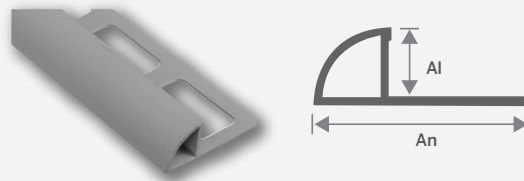

PROVA TILE EDGE®

NEW & IMPROVED! HEAVY-DUTY VINYL TILE EDGE

HEAVY-DUTY VINYL TILE EDGE is great for use around bathtubs, windows, backsplashes & more! This **round, durable profile** is designed to withstand heavy traffic & is resistant to weather, UV rays, and most household cleaning products. **HEAVY-DUTY VINYL TILE EDGE** can be used with **NEW inside and/or outside corners** and provides a clean finishing solution that protects tile edges!

NEW!

INSIDE & OUTSIDE CORNERS

Profile #	Dimensions
CT1090	H = 3/8" (10 mm)
CT1091	H = 5/16" (8 mm)

ROUND TILE EDGE

Profile #	Dimensions
CT1090	H = 3/8" (10 mm) W=1-1/8" (29 mm)
CT1091	H = 5/16" (8 mm) W= 1-1/8" (29 mm)

PROVA TILE EDGE^{MD}

¡NUEVO Y MEJORADO!

BORDE DE REVESTIMIENTO DE VINOLO DE ALTA RESISTENCIA

El **BORDE DE REVESTIMIENTO DE VINOLO DE ALTA RESISTENCIA** es ideal para usar alrededor de las bañeras, ventanas, fregaderos y otros elementos. Este perfil redondo y duradero está diseñado para soportar el tránsito pesado y es resistente al clima, a los rayos UV y a la mayoría de los productos de limpieza del hogar. El **BORDE DE REVESTIMIENTO DE VINOLO DE ALTA RESISTENCIA** puede utilizarse con esquinas interiores y exteriores (**NOVEDAD**), y proporciona una solución de acabado perfecto que protege los bordes de las baldosas.

¡NOVEDAD!

ESQUINAS INTERIORES Y EXTERIORES

Perfil #	Dimensiones
CT1090	Al = 3/8 pulg (10 mm)
CT1091	Al = 5/16 pulg (8 mm)

BORDE DE REVESTIMIENTO REDONDEADO

Perfil #	Dimensiones
CT1090	Al = 3/8 pulg (10 mm) An=1-1/8 pulg (29 mm)
CT1091	Al = 5/16 pulg (8 mm) An= 1-1/8 pulg (29 mm)