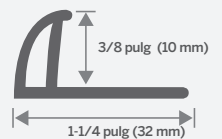

ANTERIOR

CT1060

¡Se ofrecen diferentes colores de vinilo rígido para complementar los estilos de baldosas de hoy en día!"

MARRÓN

NEGRO

HUESO

GRIS

BLANCO