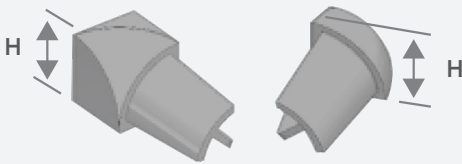

PROVA TILE EDGE®

NEW & IMPROVED! HEAVY-DUTY VINYL TILE EDGE

HEAVY-DUTY VINYL TILE EDGE is great for use around bathtubs, windows, backsplashes & more! This **round, durable profile** is designed to withstand heavy traffic & is resistant to weather, UV rays, and most household cleaning products. **HEAVY-DUTY VINYL TILE EDGE** can be used with **NEW inside and/or outside corners** and provides a clean finishing solution that protects tile edges!

NEW!

INSIDE & OUTSIDE CORNERS

Profile #	Dimensions
CT1090	H = 3/8" (10 mm)
CT1091	H = 5/16" (8 mm)

ROUND TILE EDGE

Profile #	Dimensions
CT1090	H = 3/8" (10 mm) W=1-1/8" (29 mm)
CT1091	H = 5/16" (8 mm) W= 1-1/8" (29 mm)

PROVA TILE EDGE^{MD}

¡NUEVO Y MEJORADO!

BORDE DE REVESTIMIENTO DE VINOLO DE ALTA RESISTENCIA

El **BORDE DE REVESTIMIENTO DE VINOLO DE ALTA RESISTENCIA** es ideal para usar alrededor de las bañeras, ventanas, fregaderos y otros elementos. Este perfil redondo y duradero está diseñado para soportar el tránsito pesado y es resistente al clima, a los rayos UV y a la mayoría de los productos de limpieza del hogar. El **BORDE DE REVESTIMIENTO DE VINOLO DE ALTA RESISTENCIA** puede utilizarse con esquinas interiores y exteriores (**NOVEDAD**), y proporciona una solución de acabado perfecto que protege los bordes de las baldosas.

¡NOVEDAD!

ESQUINAS INTERIORES Y EXTERIORES

Perfil #	Dimensiones
CT1090	Al = 3/8 pulg (10 mm)
CT1091	Al = 5/16 pulg (8 mm)

BORDE DE REVESTIMIENTO REDONDEADO

Perfil #	Dimensiones
CT1090	Al = 3/8 pulg (10 mm) An=1-1/8 pulg (29 mm)
CT1091	Al = 5/16 pulg (8 mm) An= 1-1/8 pulg (29 mm)