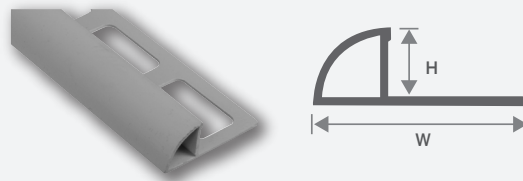

PROVA TILE EDGE®

NEW & IMPROVED! HEAVY-DUTY VINYL TILE EDGE

HEAVY-DUTY VINYL TILE EDGE is great for use around bathtubs, windows, backsplashes & more! This **round, durable profile** is designed to withstand heavy traffic & is resistant to weather, UV rays, and most household cleaning products. **HEAVY-DUTY VINYL TILE EDGE** can be used with **NEW inside and/or outside corners** and provides a clean finishing solution that protects tile edges!

NEW!

INSIDE & OUTSIDE CORNERS

Profile #	Dimensions
CT1090	H = 3/8" (10 mm)
CT1091	H = 5/16" (8 mm)

ROUND TILE EDGE

Profile #	Dimensions
CT1090	H = 3/8" (10 mm) W=1-1/8" (29 mm)
CT1091	H = 5/16" (8 mm) W= 1-1/8" (29 mm)

PROVA TILE EDGE^{MD}

¡NUEVO Y MEJORADO!

BORDE DE REVESTIMIENTO DE VINOLO DE ALTA RESISTENCIA

El **BORDE DE REVESTIMIENTO DE VINOLO DE ALTA RESISTENCIA** es ideal para usar alrededor de las bañeras, ventanas, fregaderos y otros elementos. Este perfil redondo y duradero está diseñado para soportar el tránsito pesado y es resistente al clima, a los rayos UV y a la mayoría de los productos de limpieza del hogar. El **BORDE DE REVESTIMIENTO DE VINOLO DE ALTA RESISTENCIA** puede utilizarse con esquinas interiores y exteriores (**NOVEDAD**), y proporciona una solución de acabado perfecto que protege los bordes de las baldosas.

¡NOVEDAD!

ESQUINAS INTERIORES Y EXTERIORES

Perfil #	Dimensiones
CT1090	Al = 3/8 pulg (10 mm)
CT1091	Al = 5/16 pulg (8 mm)

BORDE DE REVESTIMIENTO REDONDEADO

Perfil #	Dimensiones
CT1090	Al = 3/8 pulg (10 mm) An=1-1/8 pulg (29 mm)
CT1091	Al = 5/16 pulg (8 mm) An= 1-1/8 pulg (29 mm)